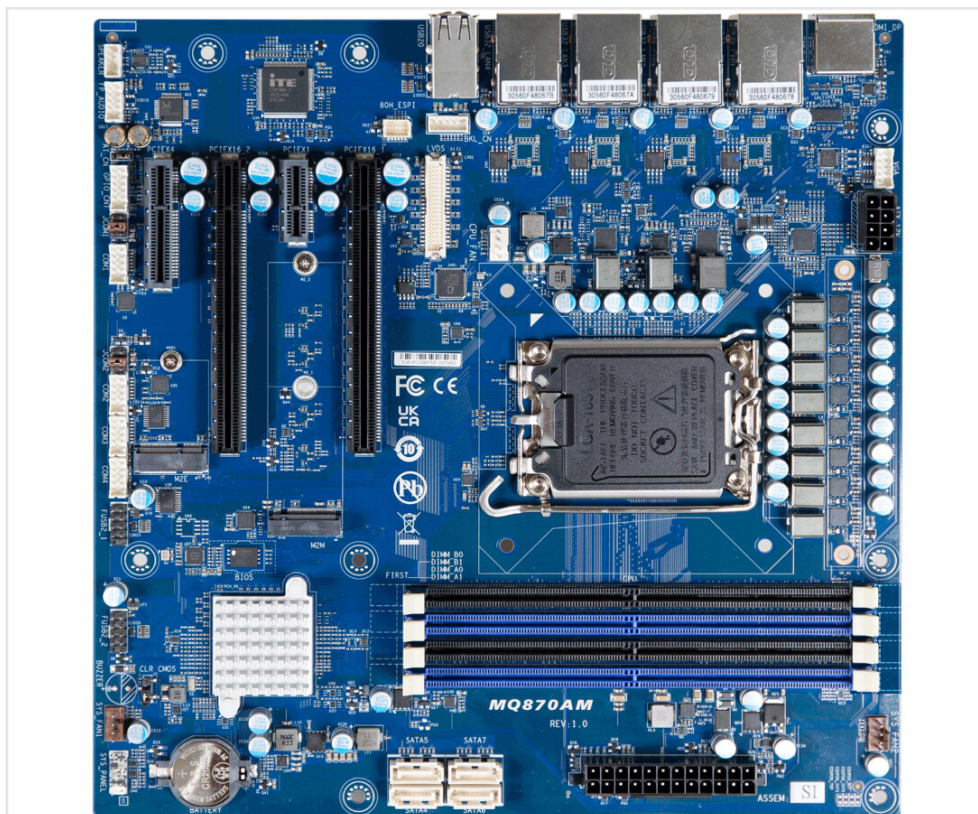

## GigaIPC uATX-Q870A micro-ATX Intel Q870 LGA1851 DDR5 192GB 4xLAN 2.5GbE

Kod produktu: [uATX-Q870A](#)

**2 250,00 zł** z VAT | **1 829,27 zł** netto

### Skrócony opis

Przemysłowa płyta główna GigaIPC uATX-Q870A w formacie micro-ATX, oparta na chipsecie Intel Q870, z obsługą 4x Intel LAN 2.5GbE oraz obsługą pamięci typu DDR5 do 192GB. Wbudowane wsparcie dla macierzy RAID 0/1/5/10.

### Specyfikacja techniczna

|                                |  |
|--------------------------------|--|
| Typ podstawki procesora        | LGA1851  |
| Format (rozmiar)               | micro-ATX  |
| Chipset                        | Intel Q870   |
| Wspierana generacja procesorów | Intel 15.gen   |
| Typ pamięci RAM                | DDR5 DIMM 4400MHz, DDR5 DIMM 4800MHz, DDR5 DIMM 5200MHz, DDR5 DIMM 5600MHz |
| Max. ilość pamięci RAM         | 192GB  |
| Zintegrowana karta graficzna   | Intel Xe-LPG   |
| Wyjścia video                  | 1x DisplayPort, 1x HDMI, 1x VGA  |
| Gniazda SATA                   | 4x SATA 6Gbps  |