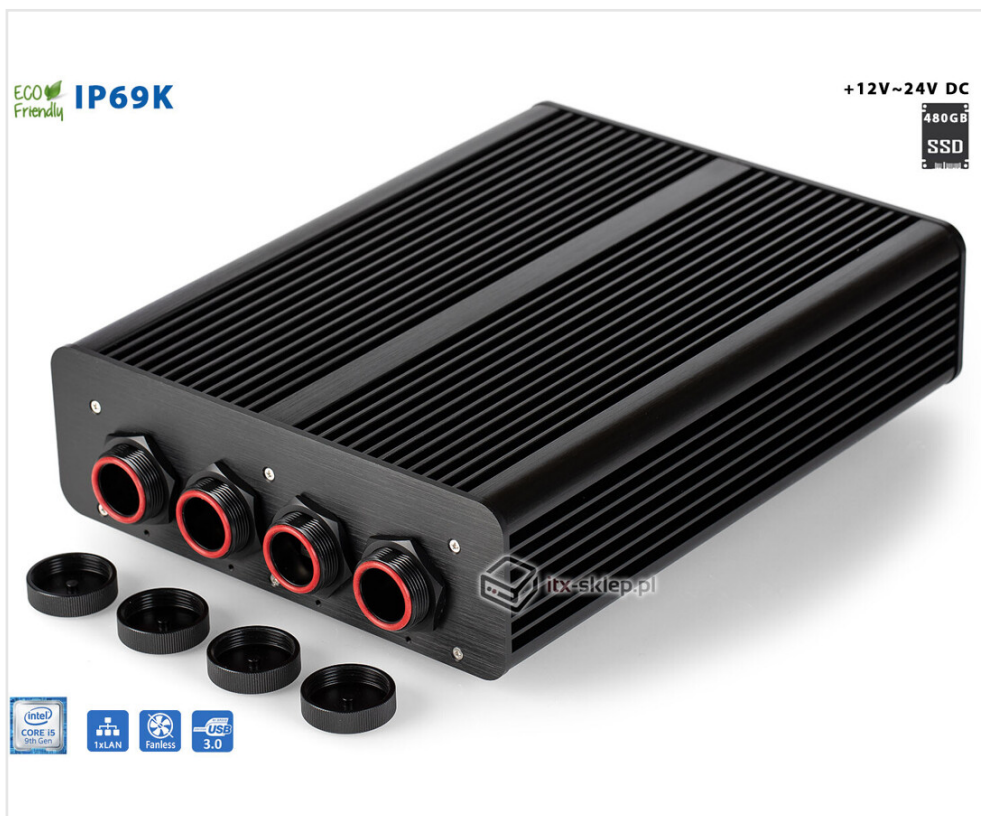

Komputer przemysłowy wodoszczelny IP69K Core i5-9500 16GB RAM SSD 480GB Delta-PRO2-IP69K-SSD480

Kod produktu: [Delta-PRO2-IP69K-SSD480](#)

9 490,00 zł z VAT | **7 715,45 zł** netto

Skrócony opis

Bezwentylatorowy komputer przemysłowy klasy IP69K z procesorem Intel Core i5-9500 i dyskiem SSD 480GB wyposażonym w funkcję podtrzymywania napięcia po zaniku zasilania. Idealny do pracy w najtrudniejszych warunkach przemysłowych.

Specyfikacja techniczna

Procesor	Intel Core i5
Chipset	Intel Q370
Typ pamięci RAM	industrial DDR4 SODIMM 2666MHz 0°C~85°C
Pamięć RAM	16GB
Typ dysku twardego	SSD 2,5"
Pojemność dysku	480GB
Montaż drugiego dysku	Tak (opcja)
Wyjścia video	1x HDMI
Złącza USB	1x USB 3.0
Karta sieciowa	1x Gigabit LAN

Zakres zasilania	+12~24V DC
Chłodzenie	pasywne (fanless)
Stopień ochrony	IP69K
Temperatura pracy	-15°C~55°C
Praca 24/7	Tak
Szerokość	234.6 mm
Głębokość	339.8 mm
Wysokość	76.3 mm
Gwarancja	24 miesiące (z opcją rozszerzenia do 3 lub 5 lat)
Waga	8.90 kg