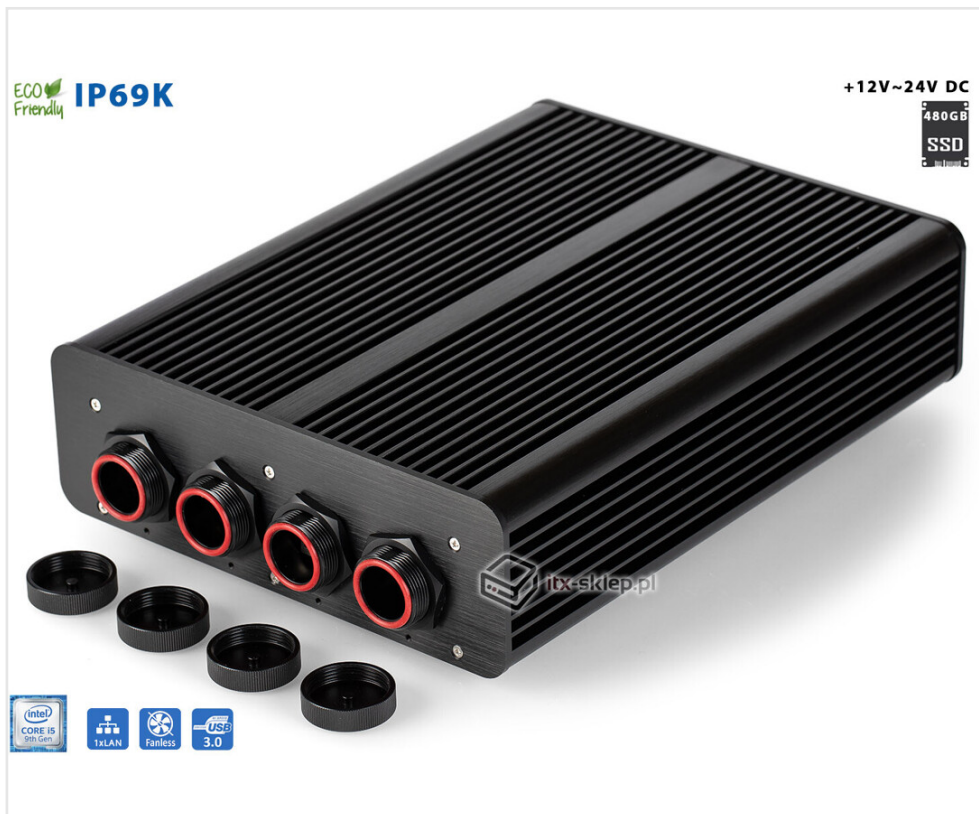

Komputer przemysłowy wodoszczelny IP69K Core i5-9500 16GB RAM SSD 480GB Delta-PRO2-IP69K-SSD480

Kod produktu: [Delta-PRO2-IP69K-SSD480](#)

9 490,00 zł z VAT | 7 715,45 zł netto

Skrócony opis

Bezwentylatorowy komputer przemysłowy klasy IP69K z procesorem Intel Core i5-9500 i dyskiem SSD 480GB wyposażonym w funkcję podtrzymywania napięcia po zaniku zasilania. Idealny do pracy w najtrudniejszych warunkach przemysłowych.

Specyfikacja techniczna

Procesor	Intel Core i5
Chipset	Intel Q370
Typ pamięci RAM	industrial DDR4 SODIMM 2666MHz 0°C~85°C
Pamięć RAM	16GB
Typ dysku twardego	SSD 2,5"
Pojemność dysku	480GB
Montaż drugiego dysku	Tak (opcja)
Wyjścia video	1x HDMI
Złącza USB	1x USB 3.0
Karta sieciowa	1x Gigabit LAN

Zakres zasilania	+12~24V DC
Chłodzenie	pasywne (fanless)
Stopień ochrony	IP69K
Temperatura pracy	-15°C~55°C
Praca 24/7	Tak
Szerokość	234.6 mm
Głębokość	339.8 mm
Wysokość	76.3 mm
Gwarancja	24 miesiące (z opcją rozszerzenia do 3 lub 5 lat)
Waga	8.90 kg