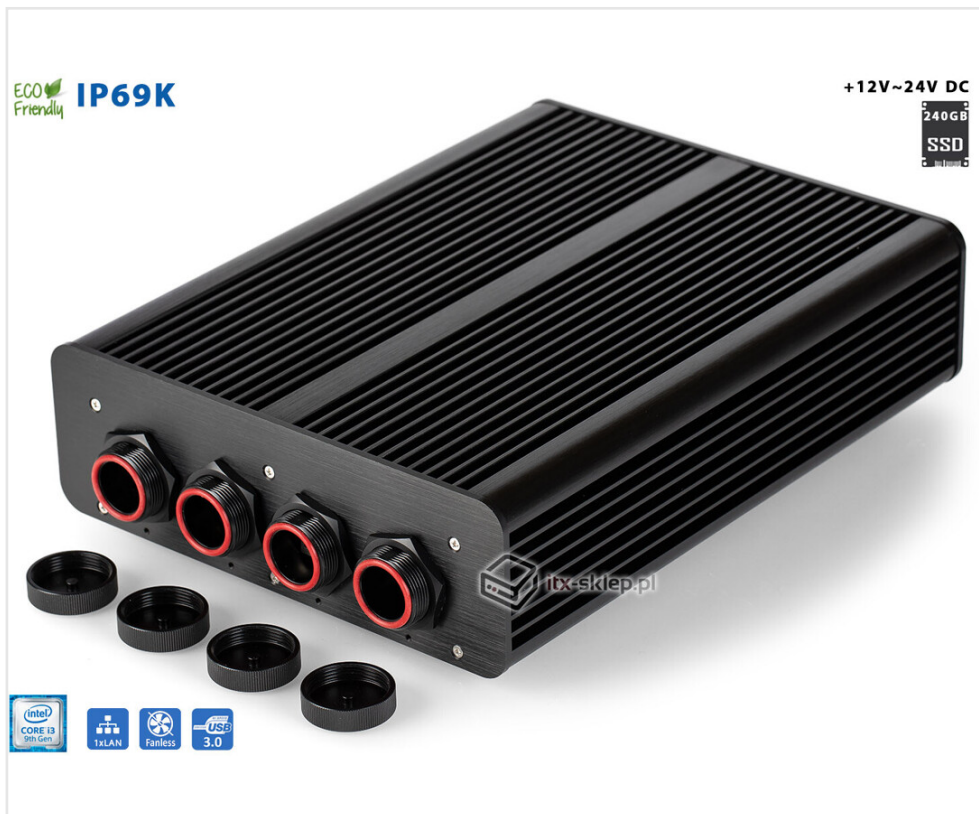

## Komputer przemysłowy wodoszczelny IP69K Core i3-9100 8GB RAM SSD 240GB Delta-PRO1-IP69K-SSD240

Kod produktu: [Delta-PRO1-IP69K-SSD240](#)

**8 990,00 zł** z VAT | **7 308,94 zł** netto

### Skrócony opis

Bezwentylatorowy komputer przemysłowy klasy IP69K z procesorem Intel Core i3-9100 i dyskiem SSD 240GB wyposażonym w funkcję podtrzymywania napięcia po zaniku zasilania. Idealny do pracy w najtrudniejszych warunkach przemysłowych.

### Specyfikacja techniczna

Procesor	Intel Core i3
Chipset	Intel Q370
Typ pamięci RAM	industrial DDR4 SODIMM 2666MHz 0°C~85°C
Pamięć RAM	8GB
Typ dysku twardego	SSD 2,5"
Pojemność dysku	240GB
Montaż drugiego dysku	Tak (opcja)
Wyjścia video	1x HDMI
Złącza USB	1x USB 3.0
Karta sieciowa	1x Gigabit LAN

<b>Zakres zasilania</b>	+12~24V DC
<b>Chłodzenie</b>	pasywne (fanless)
<b>Stopień ochrony</b>	IP69K
<b>Temperatura pracy</b>	-15°C~55°C
<b>Praca 24/7</b>	Tak
<b>Szerokość</b>	234.6 mm
<b>Głębokość</b>	339.8 mm
<b>Wysokość</b>	76.3 mm
<b>Gwarancja</b>	24 miesiące (z opcją rozszerzenia do 3 lub 5 lat)
<b>Waga</b>	8.90 kg