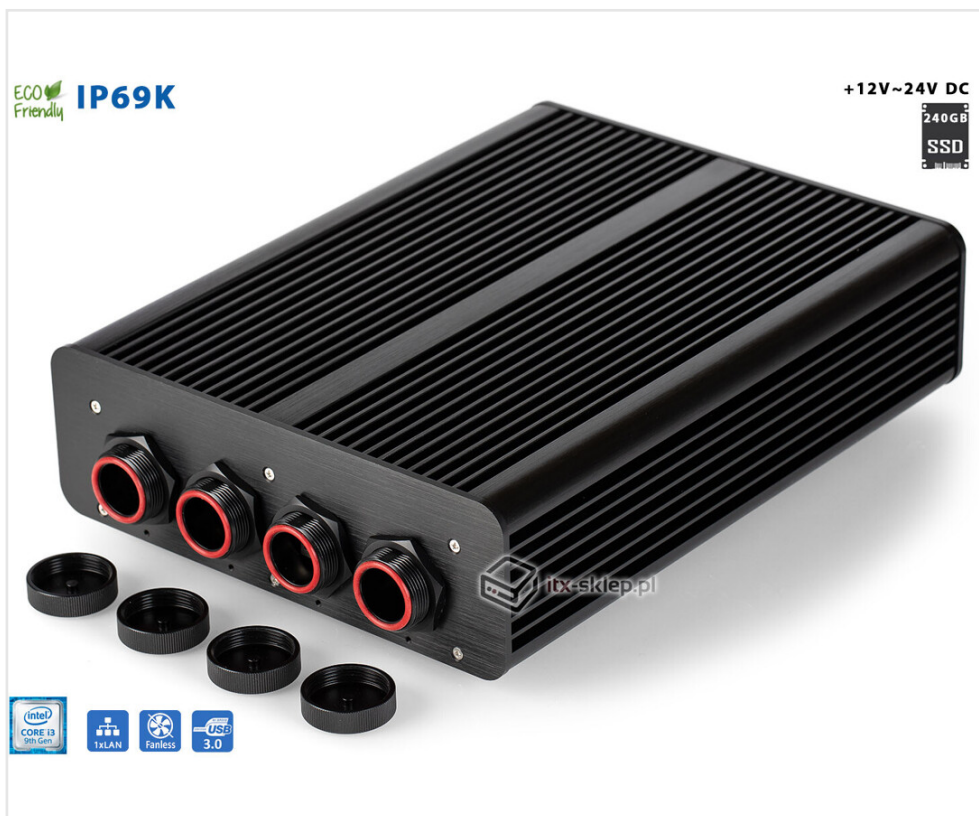

Komputer przemysłowy wodoszczelny IP69K Core i3-9100 8GB RAM SSD 240GB Delta-PRO1-IP69K-SSD240

Kod produktu: [Delta-PRO1-IP69K-SSD240](#)

8 990,00 zł z VAT | **7 308,94 zł** netto

Skrócony opis

Bezwentylatorowy komputer przemysłowy klasy IP69K z procesorem Intel Core i3-9100 i dyskiem SSD 240GB wyposażonym w funkcję podtrzymywania napięcia po zaniku zasilania. Idealny do pracy w najtrudniejszych warunkach przemysłowych.

Specyfikacja techniczna

Procesor	Intel Core i3
Chipset	Intel Q370
Typ pamięci RAM	industrial DDR4 SODIMM 2666MHz 0°C~85°C
Pamięć RAM	8GB
Typ dysku twardego	SSD 2,5"
Pojemność dysku	240GB
Montaż drugiego dysku	Tak (opcja)
Wyjścia video	1x HDMI
Złącza USB	1x USB 3.0
Karta sieciowa	1x Gigabit LAN

Zakres zasilania	+12~24V DC
Chłodzenie	pasywne (fanless)
Stopień ochrony	IP69K
Temperatura pracy	-15°C~55°C
Praca 24/7	Tak
Szerokość	234.6 mm
Głębokość	339.8 mm
Wysokość	76.3 mm
Gwarancja	24 miesiące (z opcją rozszerzenia do 3 lub 5 lat)
Waga	8.90 kg